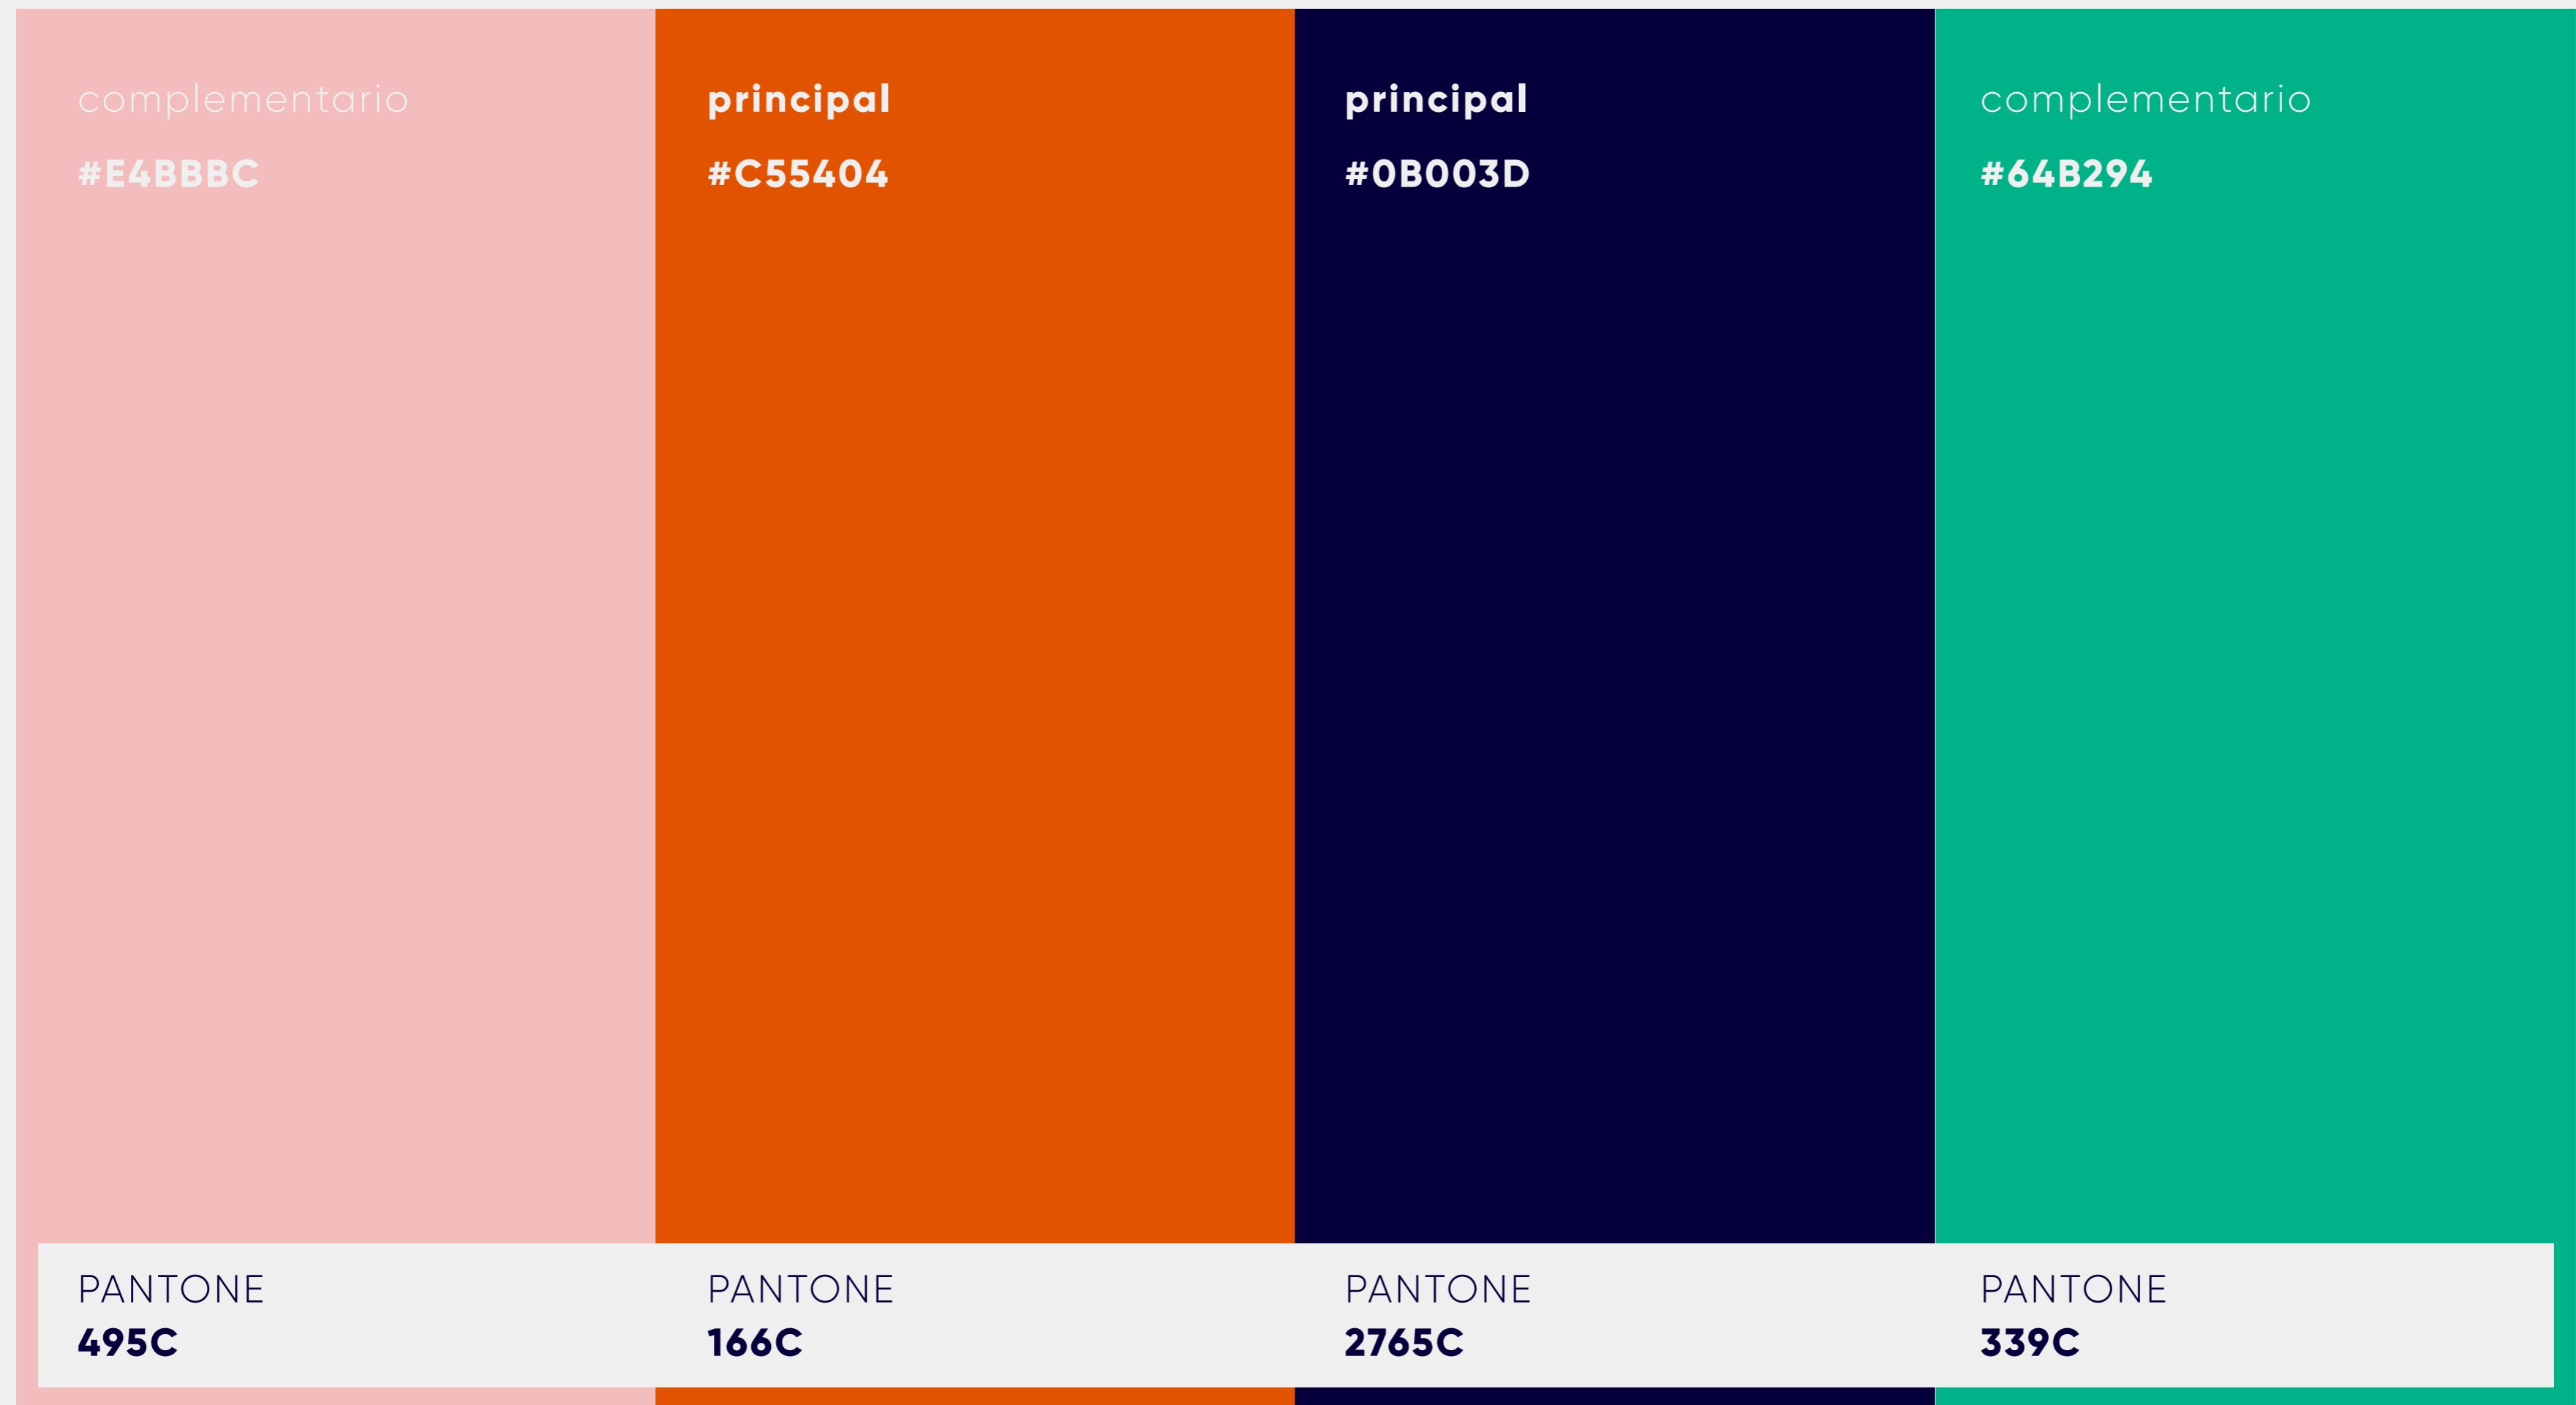

jacidi

basic **guidelines**

logotipo

&

isotipo

logotipo

aprox **62px**

logotipo

sobre corporativo
#0B003D

sobre blanco
#FFF

únicos fondos de color permitidos

logotipo

únicos colores permitidos isotipo + logotipo

isotipo

sobre corporativo
#0B003D

sobre blanco
#FFF

únicos colores permitidos

logotipo

mínimo para pantallas
180px width

mínimo para necesarios impresos
4cm

paleta corporativa

paleta corporativa

complementarios · principales

familia

0 1 2 3 4 5 6 7 8 9
abcdefghijklmnopqrstuvwxyz

únicos colores permitidos

WORK
HARD
&
ENJOY
LIFE